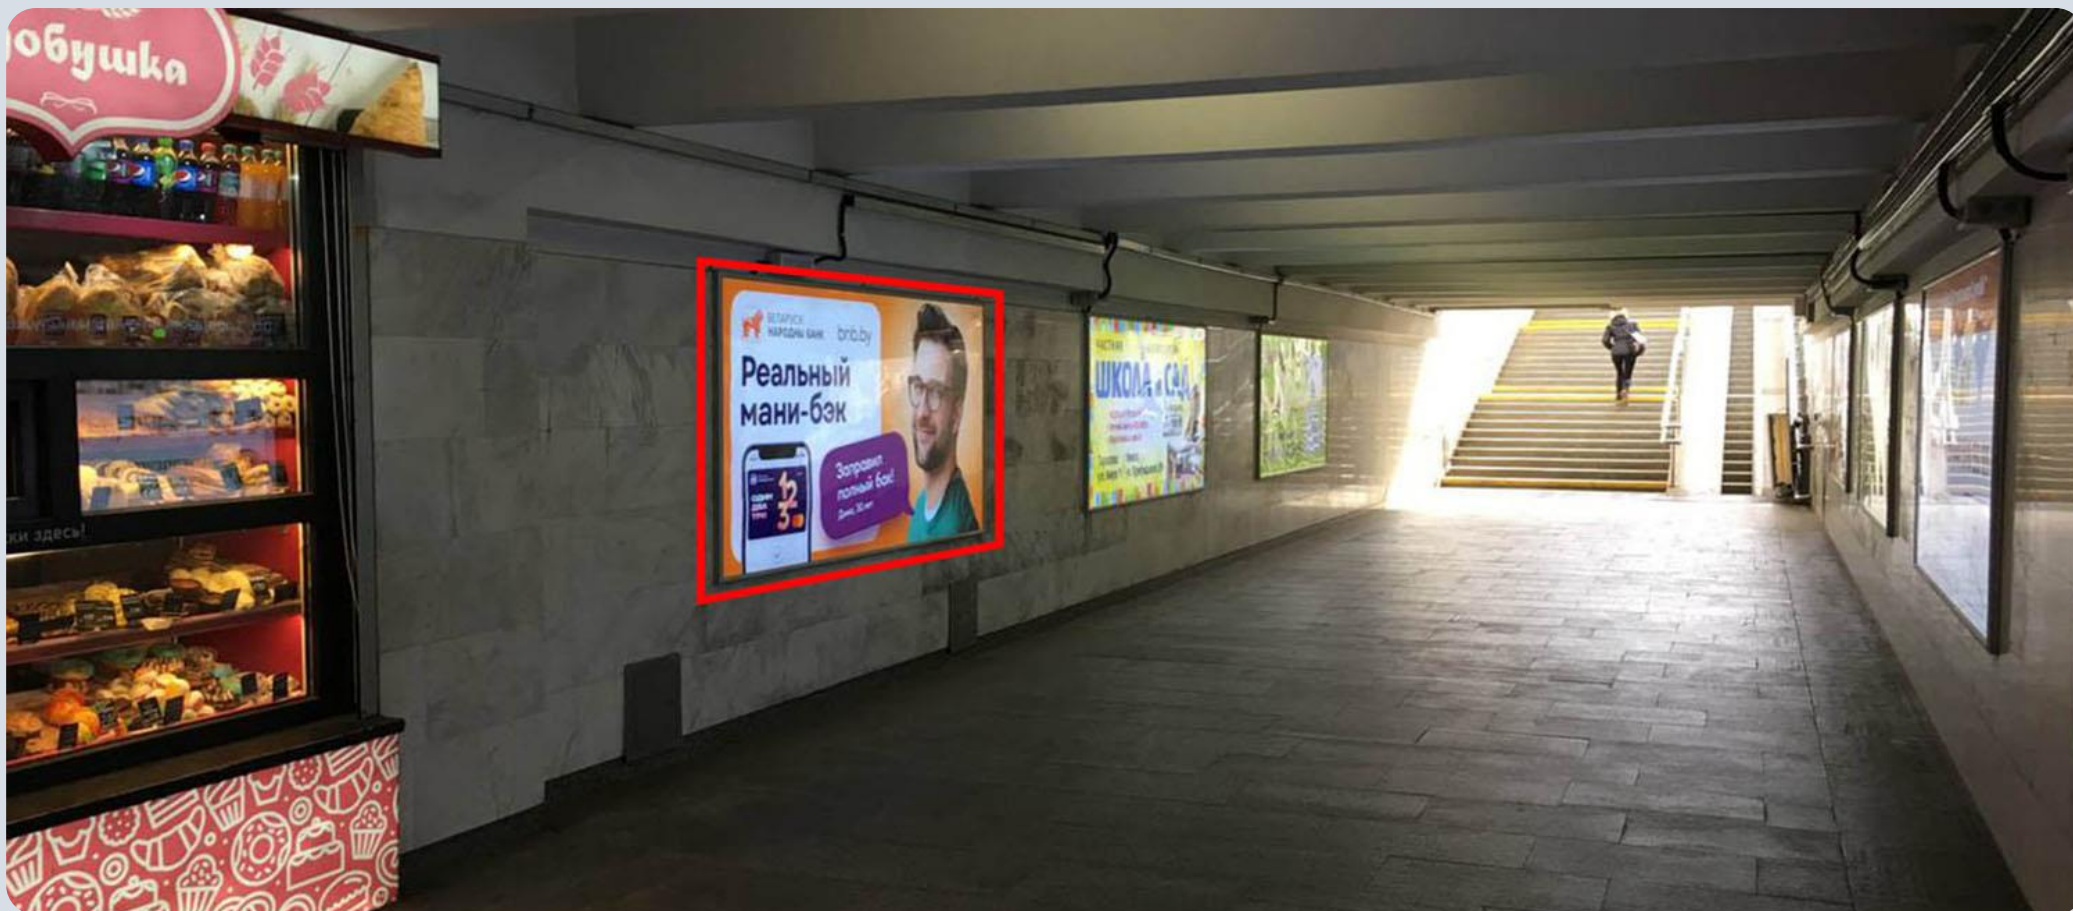

000
21 433
в сутки

Место на схеме:

Спортивная 3

Размер: **246 x 121 см. Световая панель.**

Стоимость размещения: **575 руб./месяц + 20% НДС.**

Стоимость печати и монтажа бэклита: **50\$ по курсу НБРБ + 20% НДС**

**Подземный переход. Выход к ул. Бельского, ТЦ «Тивали»,
Хореографическому колледжу.**

000
21 433
в сутки

Место на схеме:

Спортивная 4

Размер: **246 x 121 см. Световая панель.**

Стоимость размещения: **460 руб./месяц + 20% НДС.**