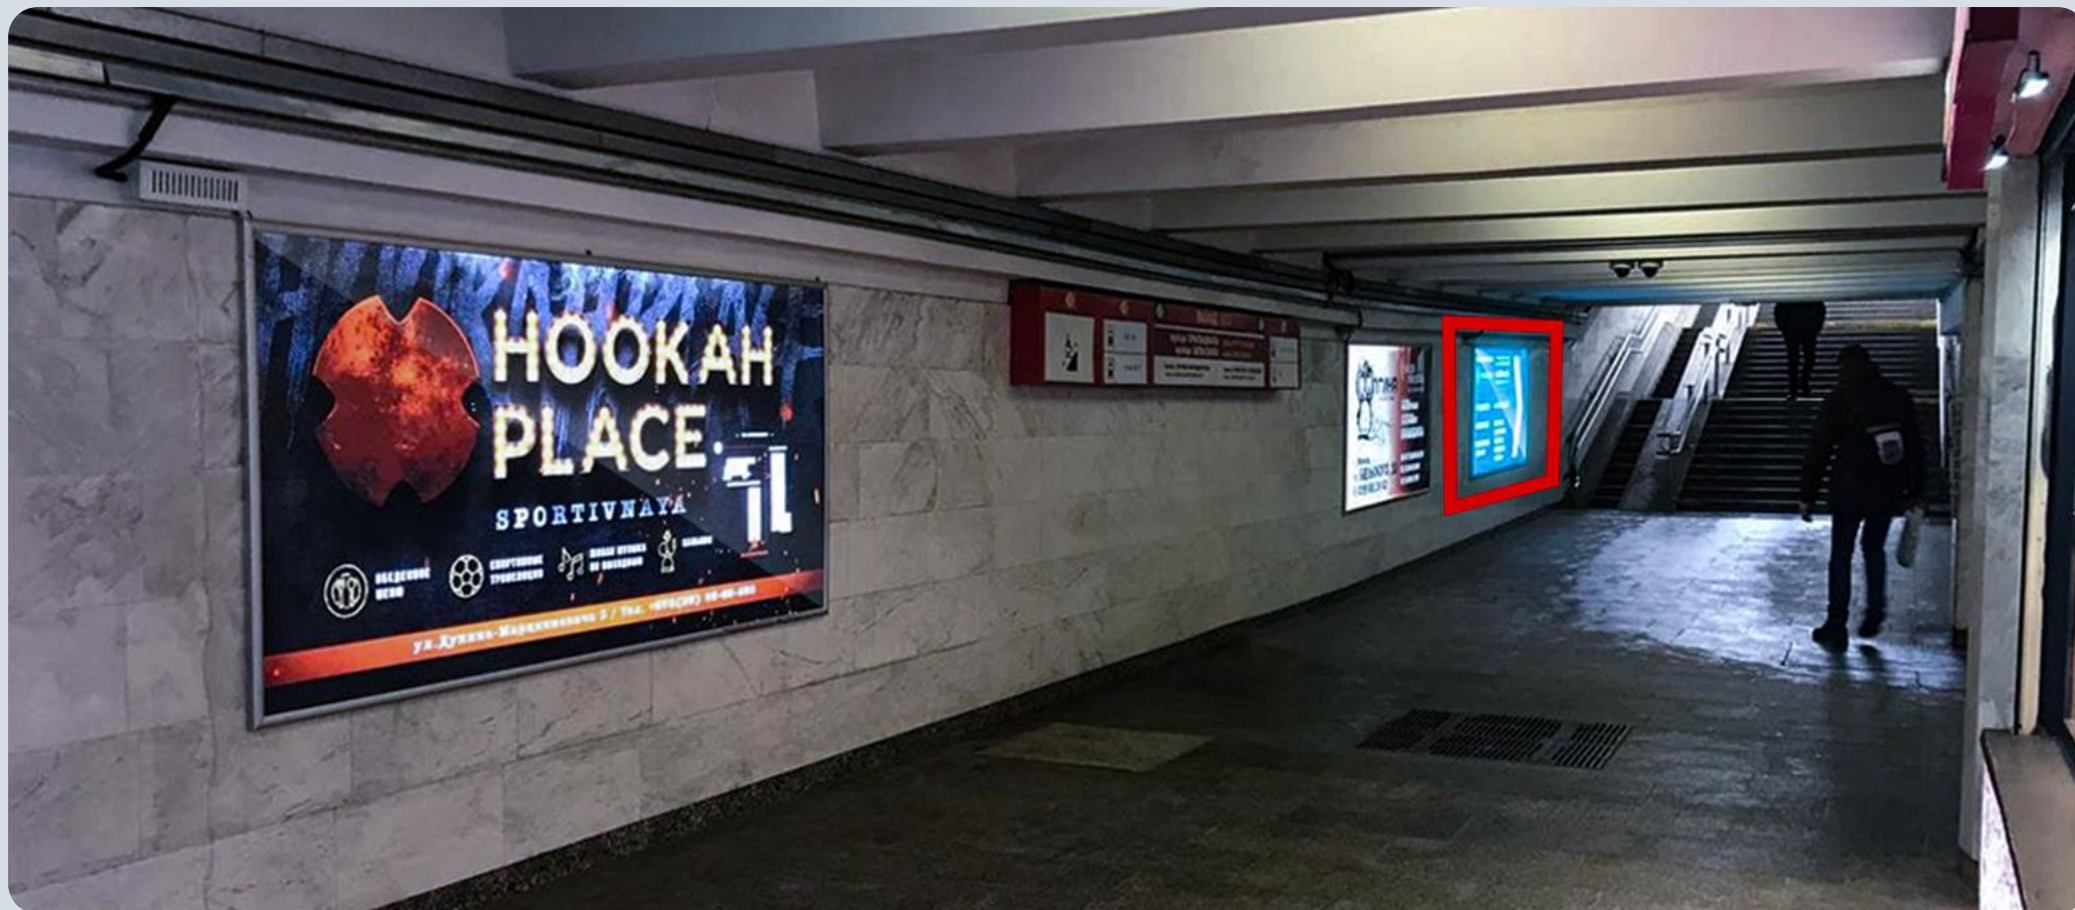

Подземный переход. Выход к ул. Е. Полоцкой, медцентру «Конфиденс», Альфа-банку.

000
21 433
в сутки

Место на схеме:

Спортивная 2

Размер: **246 x 121 см. Световая панель.**

Стоимость размещения: **575 руб./месяц + 20% НДС.**

Стоимость печати и монтажа бэклита: **50$ по курсу НБРБ + 20% НДС**