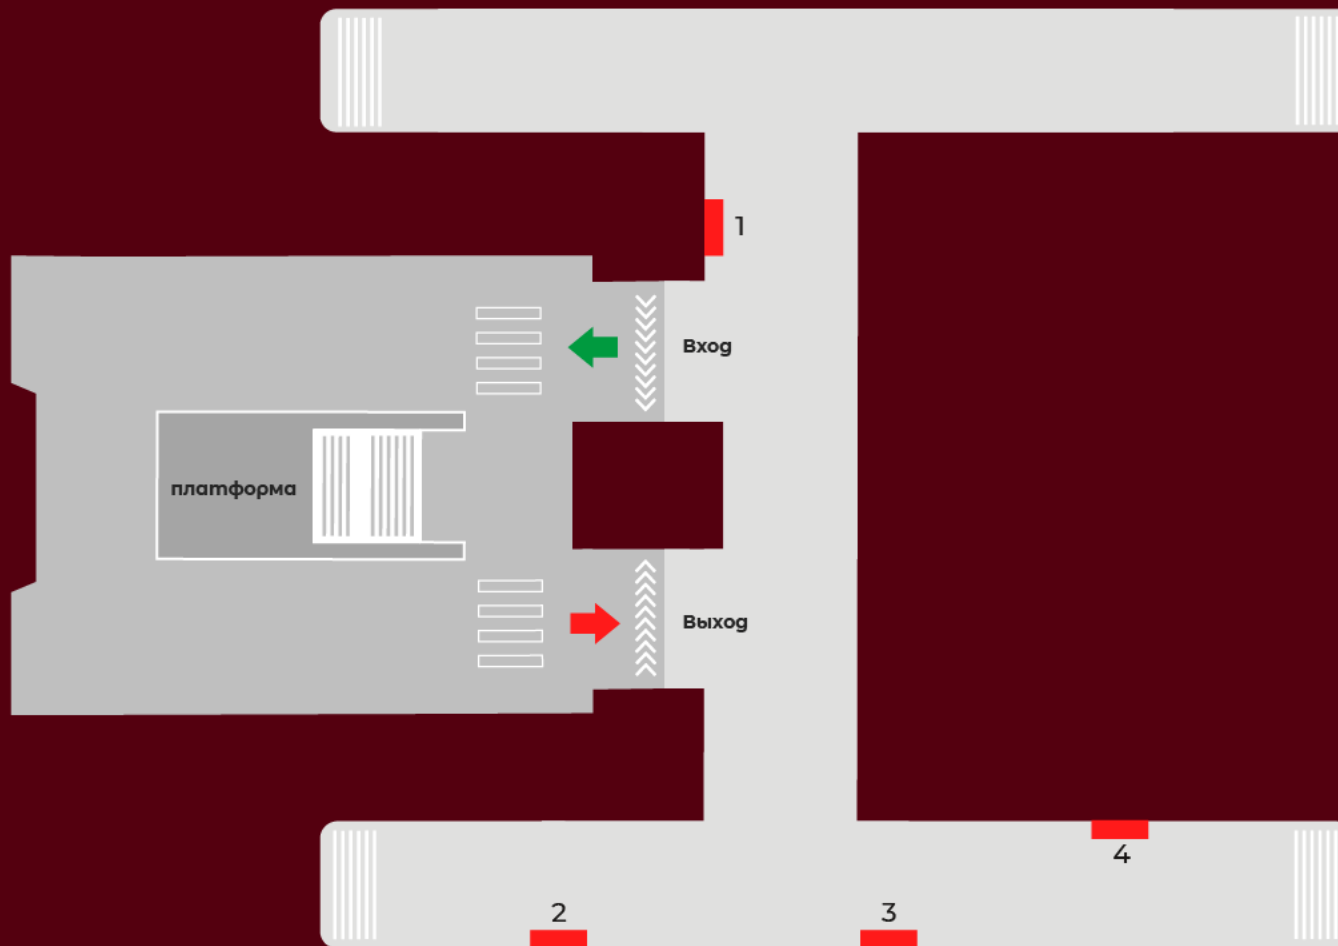

Посмотри
видеообзор
этих мест

ВБ-2 Станция метро «Спортивная» ВБ-1

000
21 433
в сутки

ул. Глебки,
ТЦ «Скала», Мак.бу

ул. Жудро, м-н «Белмаркет»,
7-я стоматологическая п-ка

ул. Е. Полоцкой,
медцентр «Конфиденс»,
Альфа-Банк

ул. Бельского,
Хореографический колледж,
ТЦ 'Тивали', Минский городской суд