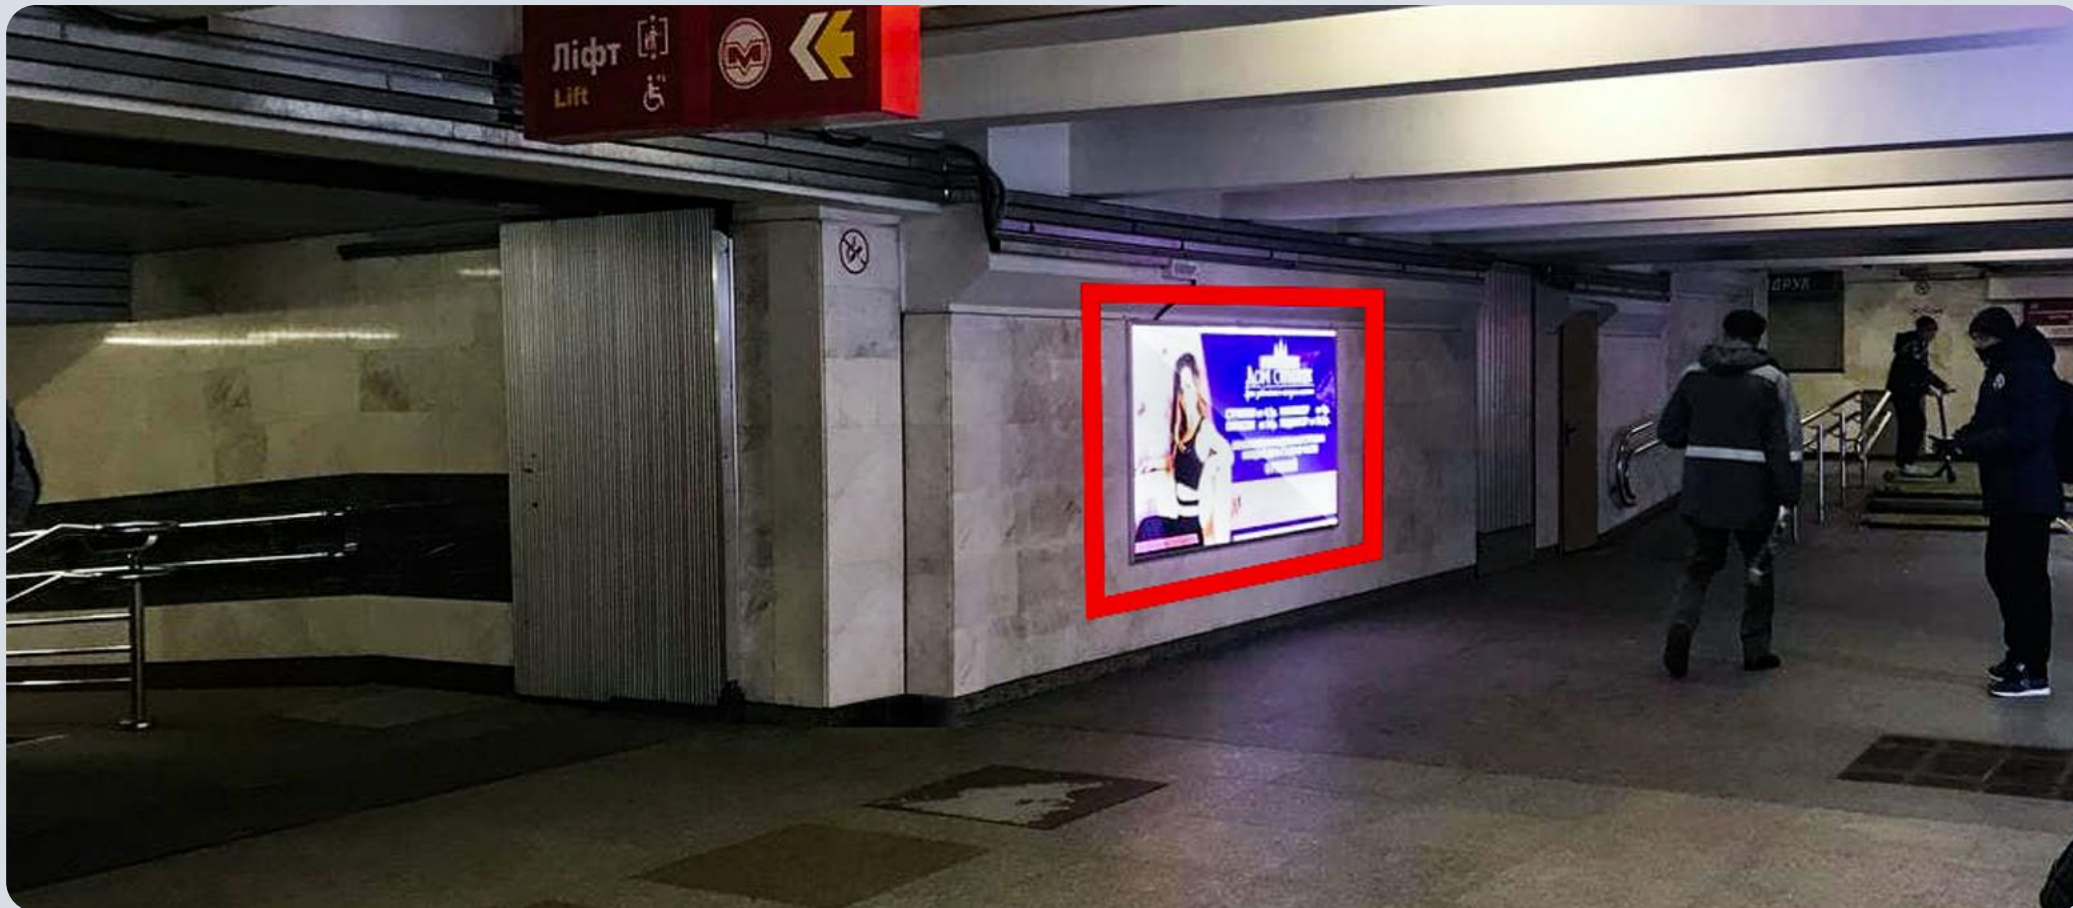

Вся реклама в метро!

Станции

Переходы

Вагоны

Видеоэкраны

Медиа Альянс
рекламное агентство

Автозаводская линия

Посмотри
видеообзор
этих мест

ВБ-2 Станция метро «Спортивная» ВБ-1

000
21 433
в сутки

ул. Глебки,
ТЦ «Скала», Мак.бу

ул. Жудро, м-н «Белмаркет»,
7-я стоматологическая п-ка

ул. Е. Полоцкой,
медцентр «Конфиденс»,
Альфа-Банк

ул. Бельского,
Хореографический колледж,
ТЦ 'Тивали', Минский городской суд

**Подземный переход. Выход к ул. П. Глебки, ул. Жудро,
ТЦ «Скала», магазину «Белмаркет».**

000
21 433
в сутки

Место на схеме:

Спортивная 1

Размер: **246 x 121 см. Световая панель.**

Стоимость размещения: **460 руб./месяц + 20% НДС.**