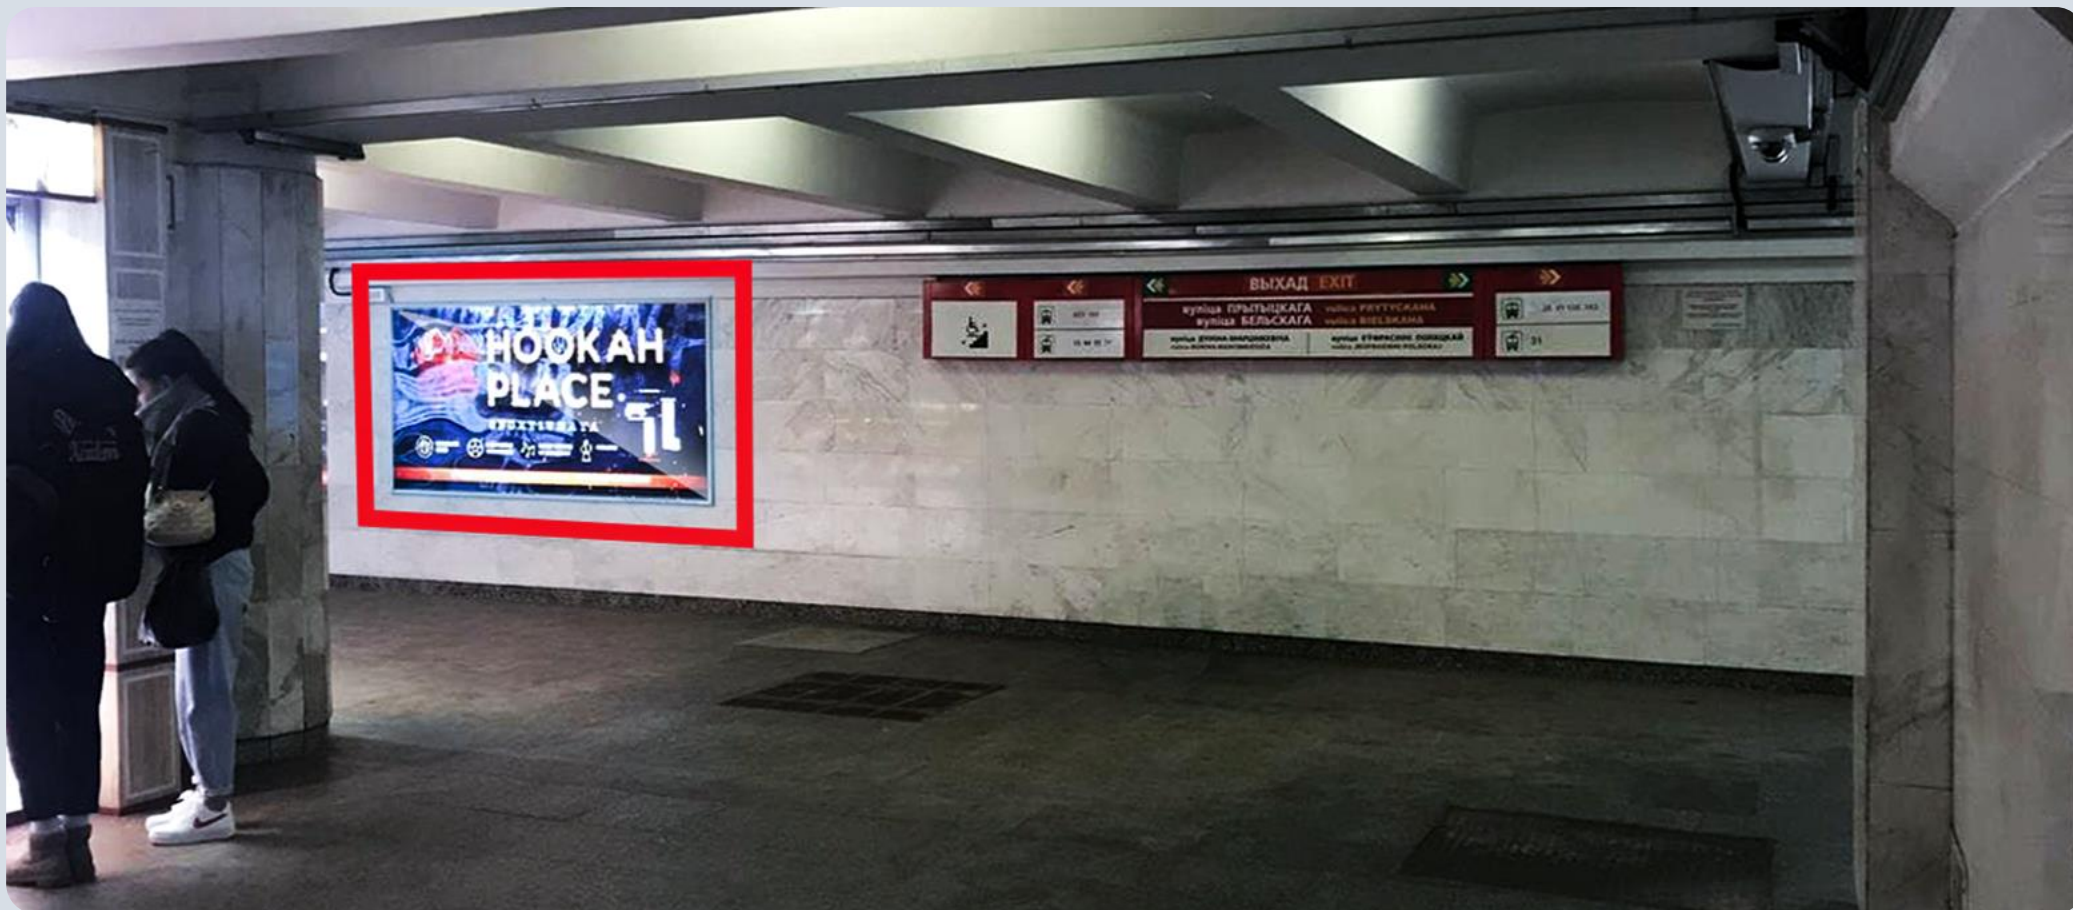

**Подземный переход. Выход к ул. Бельского, ТЦ «Тивали»,
Хореографическому колледжу.**

000
21 433
в сутки

Место на схеме:

Спортивная 3

Размер: **246 x 121 см. Световая панель.**

Стоимость размещения: **575 руб./месяц + 20% НДС.**

Стоимость печати и монтажа бэклита: **50$ по курсу НБРБ + 20% НДС**