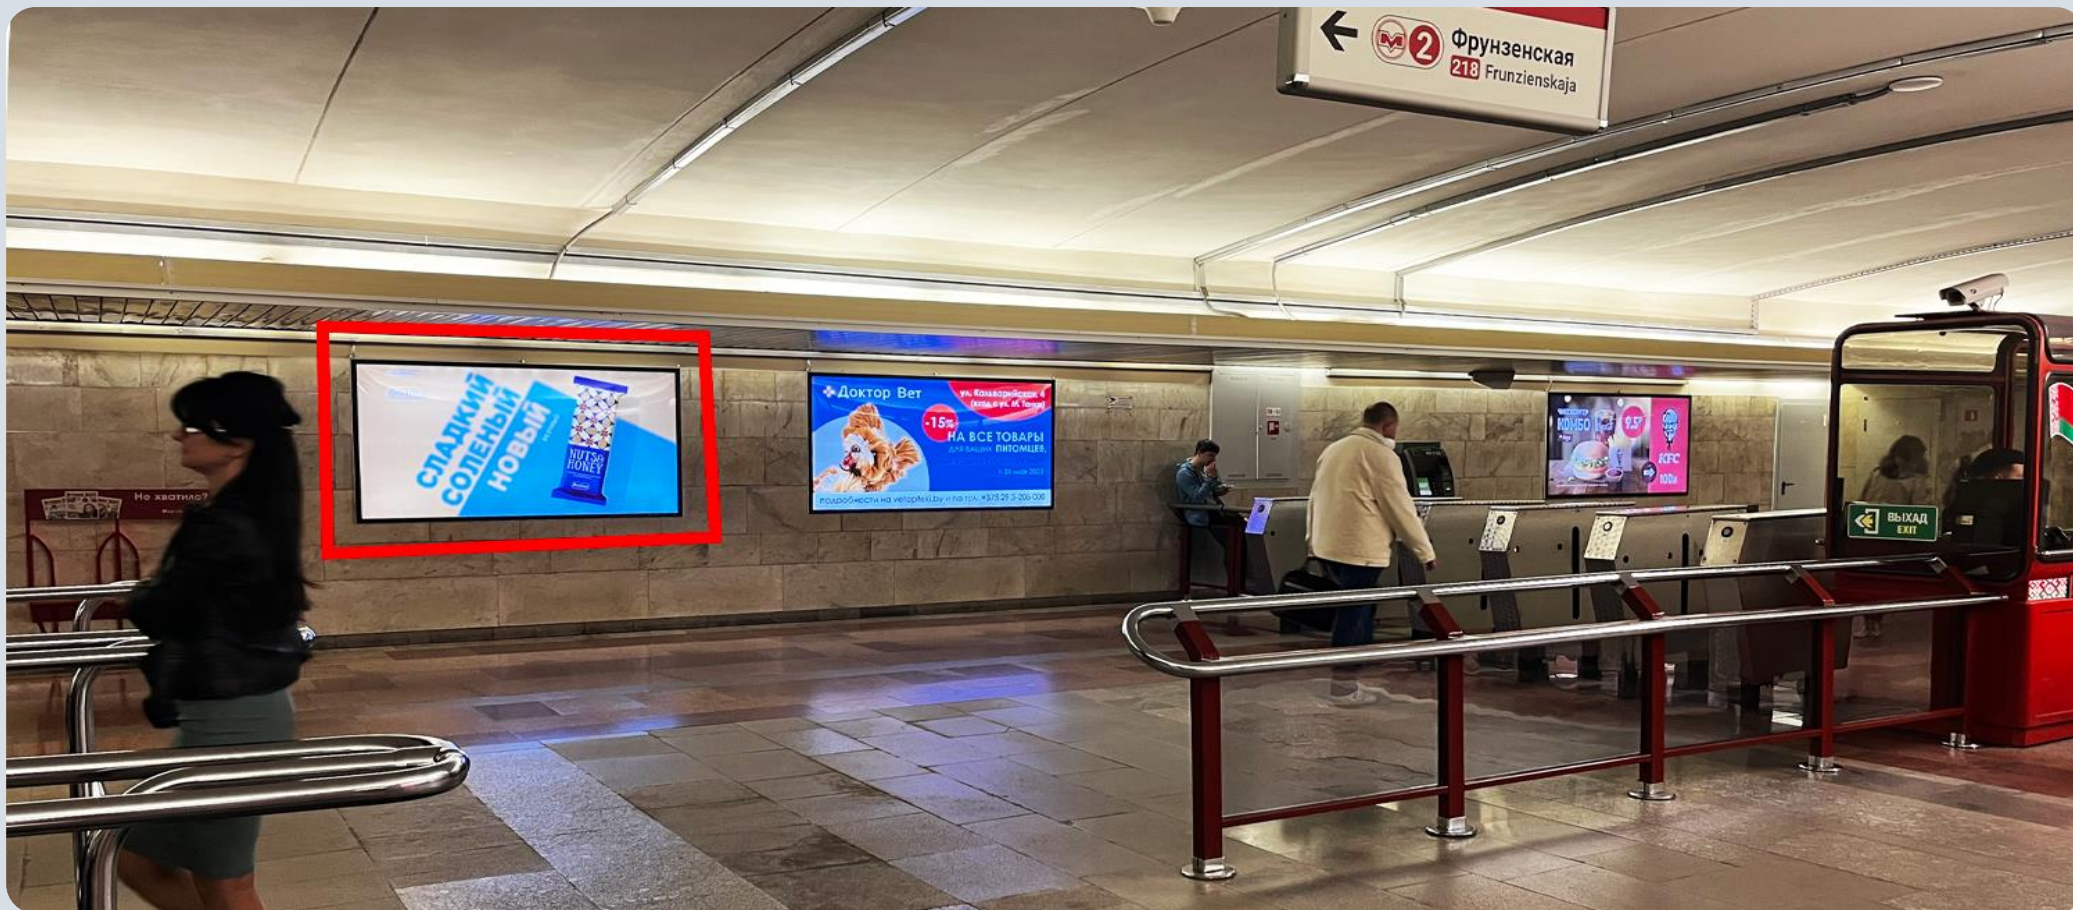

**Выход к кинотеатру «Беларусь», KFC, к ул. Сухая, Мельникайте, Романовская слобода.
Место напротив выхода из тоннеля с пересадки с 3-ей линии метро.**

000
18 197
в сутки

Место на схеме:

Фрунзенская 1

Размер: **221 x 116 см. Световая панель.**

Стоимость размещения: **520 руб./месяц + 20% НДС.**

Стоимость печати и монтажа бэклита: **50$ по курсу НБРБ + 20% НДС**

га
Медиа Альянс
рекламное агентство