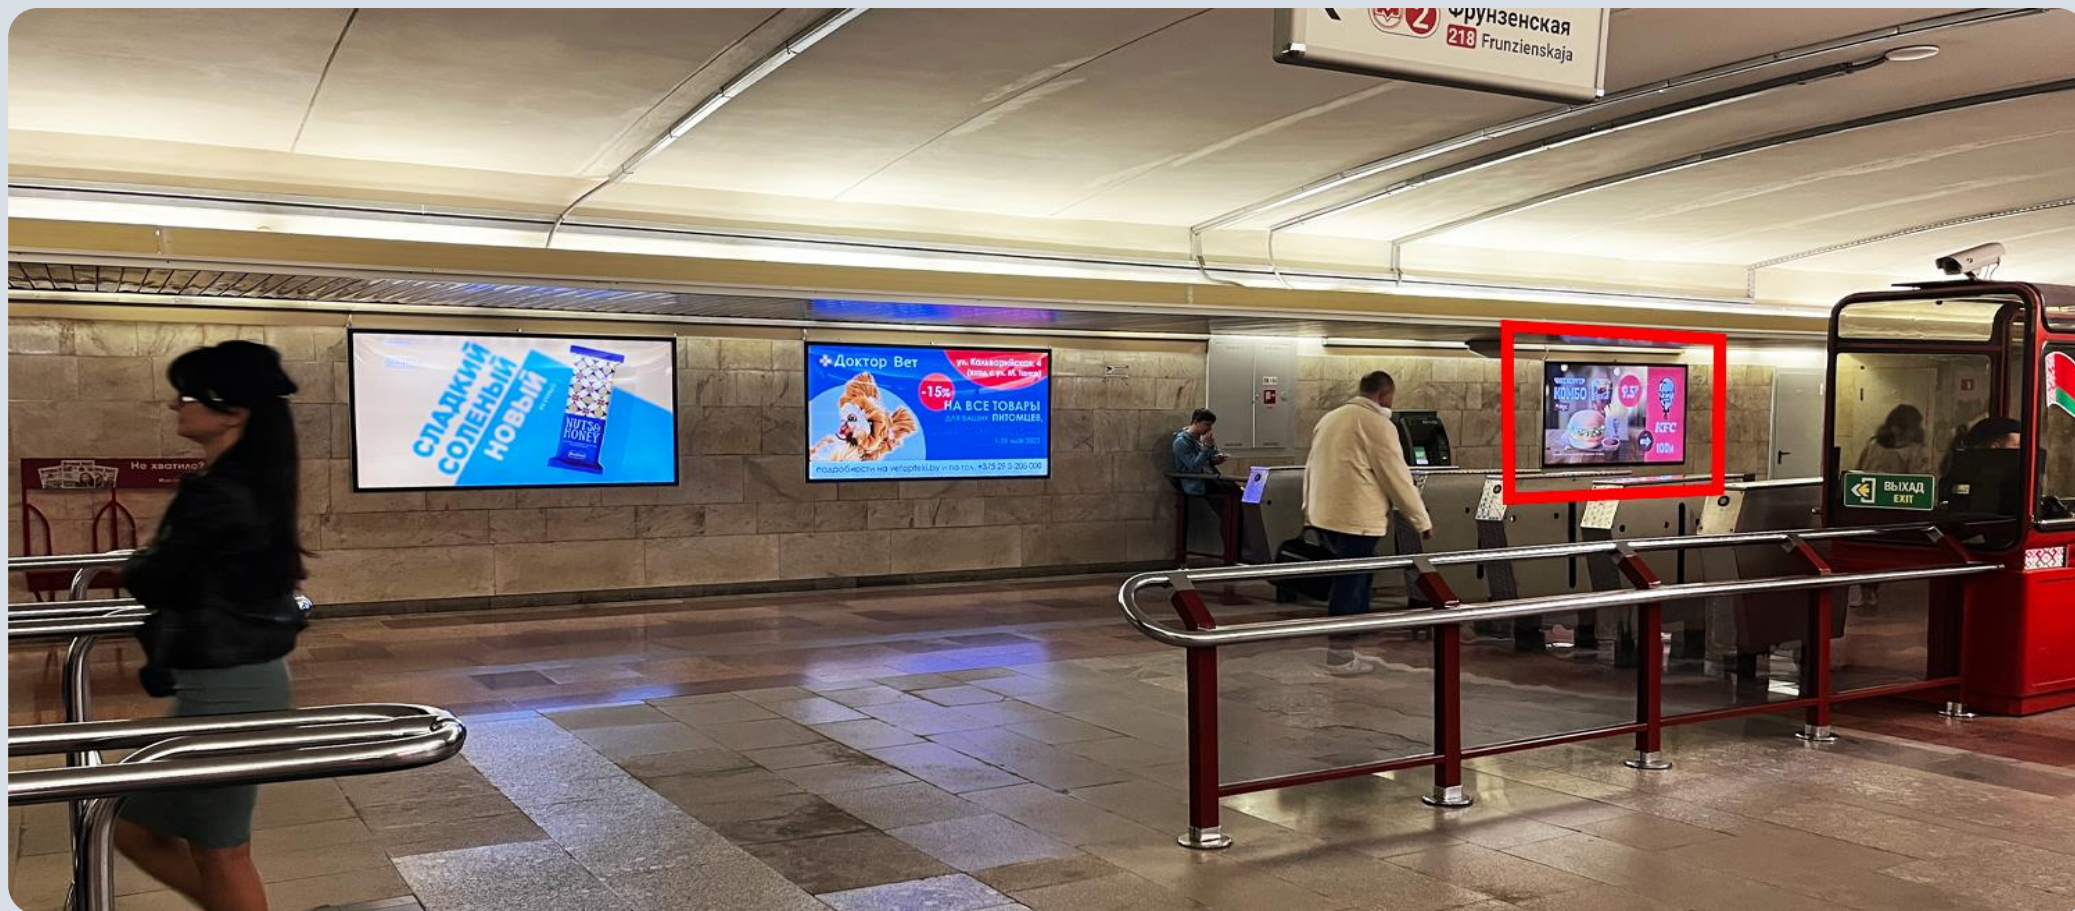

га
Медиа Альянс
рекламное агентство

**Выход к кинотеатру «Беларусь», KFC, к ул. Сухая, Мельникайте, Романовская слобода.
Место напротив выхода из тоннеля с пересадки с 3-ей линии метро.**

000
18 197
в сутки

Выход к кинотеатру «Беларусь», KFC, к ул. Сухая, Мельникайте, Романовская слобода.

000
18 197
в сутки

Место на схеме:

Фрунзенская 3

Размер: **221 x 116 см. Световая панель.**

Стоимость размещения: **520 руб./месяц + 20% НДС.**