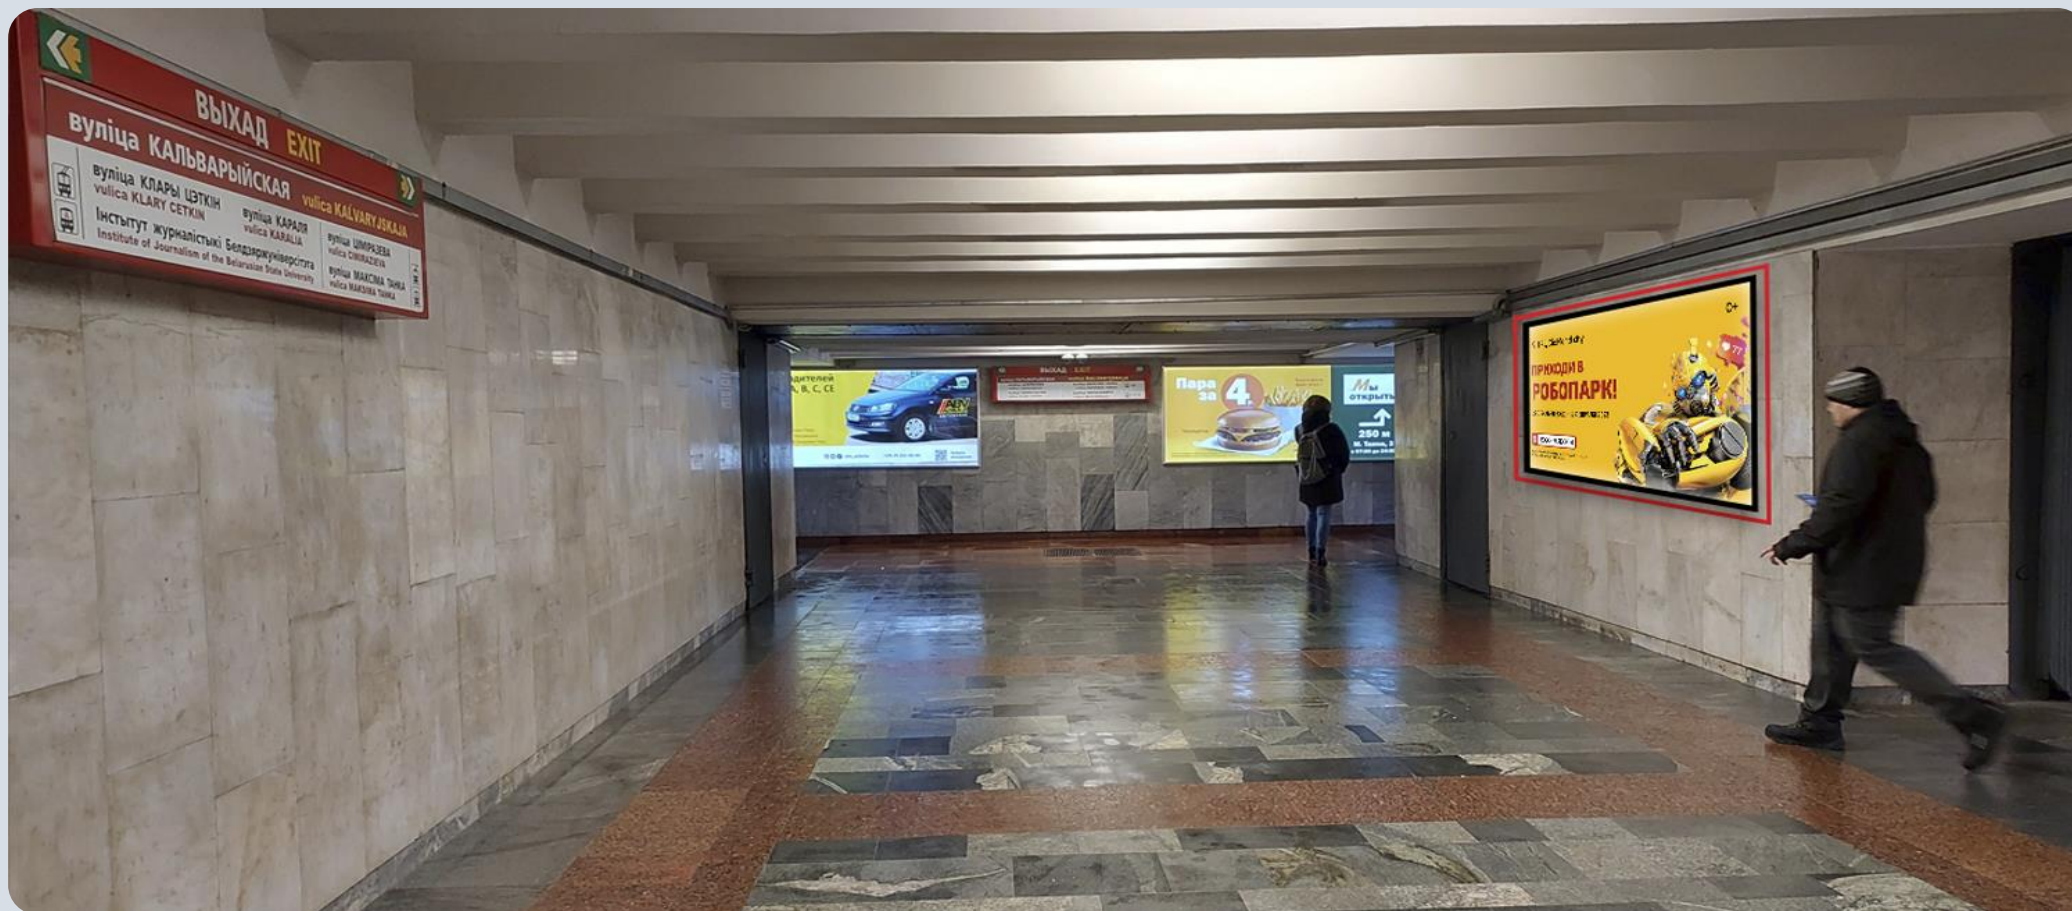

Подземный переход. Выход к ул. Мельникайте, М. Танка.

000
18 197
в сутки

Место на схеме:

Фрунзенская 8

Размер: **246 x 121 см. Световая панель.**

Стоимость размещения: **460 руб./месяц + 20% НДС.**

Стоимость печати и монтажа бэклита: **50$ по курсу НБРБ + 20% НДС**

ra
Медиа Альянс
рекламное агентство