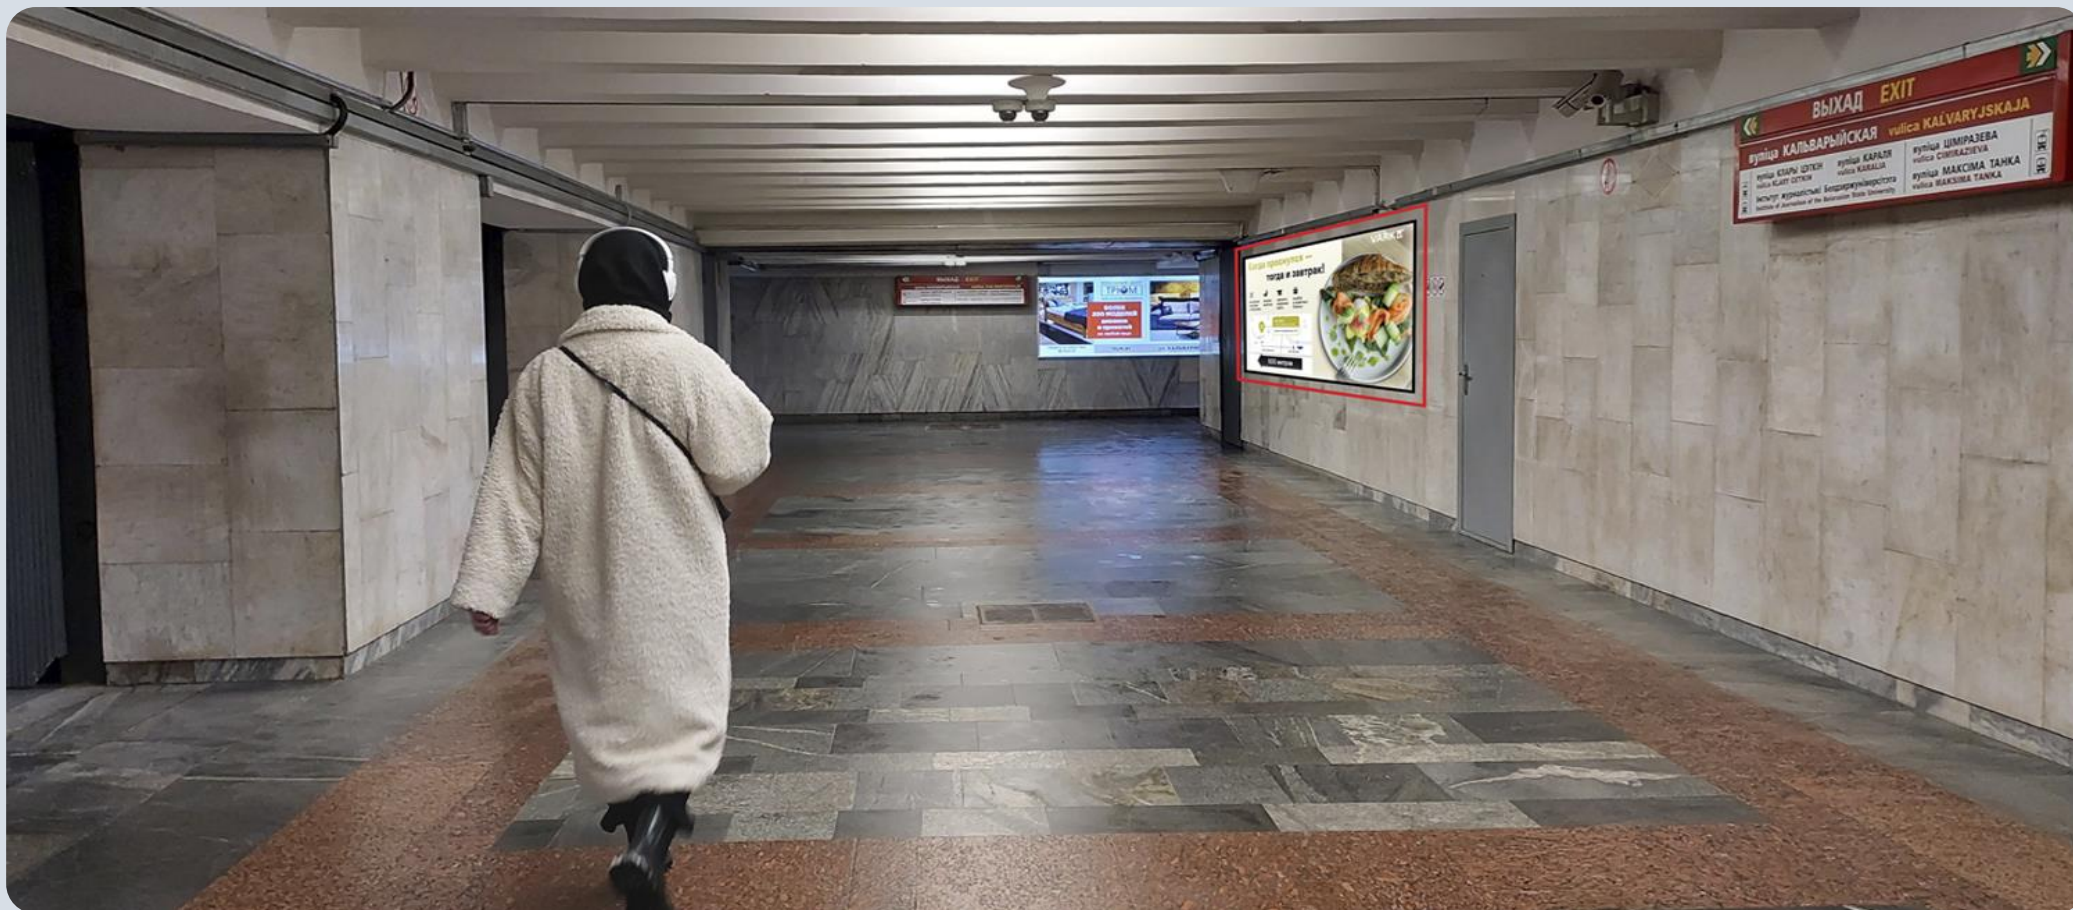

Подземный переход. Выход к ТЦ «Трюм», ул. Короля.

18 197
в сутки

Место на схеме:

Фрунзенская 9

Размер: **246 x 121 см. Световая панель.**

Стоимость размещения: **460 руб./месяц + 20% НДС.**

Стоимость печати и монтажа бэклита: **50$ по курсу НБРБ + 20% НДС**

ma
Медиа Альянс
рекламное агентство