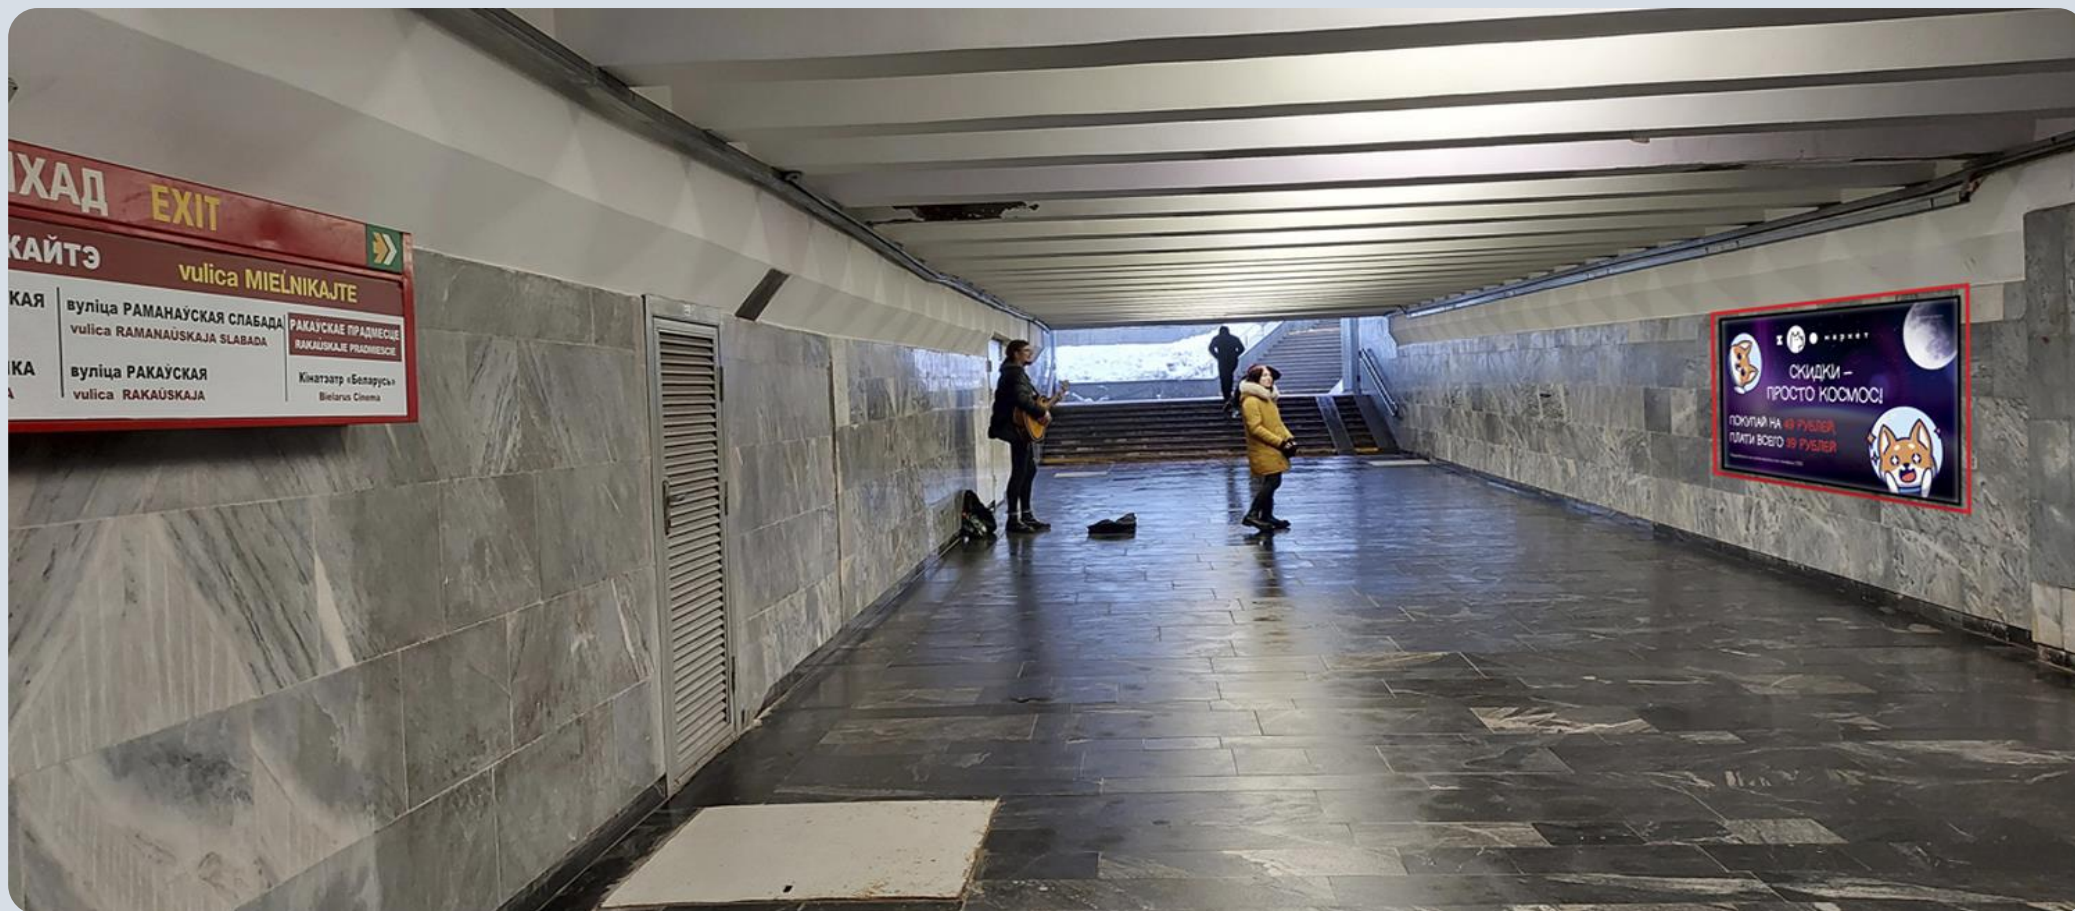

Подземный переход. Выход в сторону нац. Школы красоты, кинотеатра «Беларусь», ул. Романовская слобода, Раковская.

000
18 197
в сутки

Место на схеме:

Фрунзенская 7

Размер: **246 x 121 см. Световая панель.**

Стоимость размещения: **460 руб./месяц + 20% НДС.**

Стоимость печати и монтажа бэклита: **50$ по курсу НБРБ + 20% НДС**

ra
Медиа Альянс
рекламное агентство