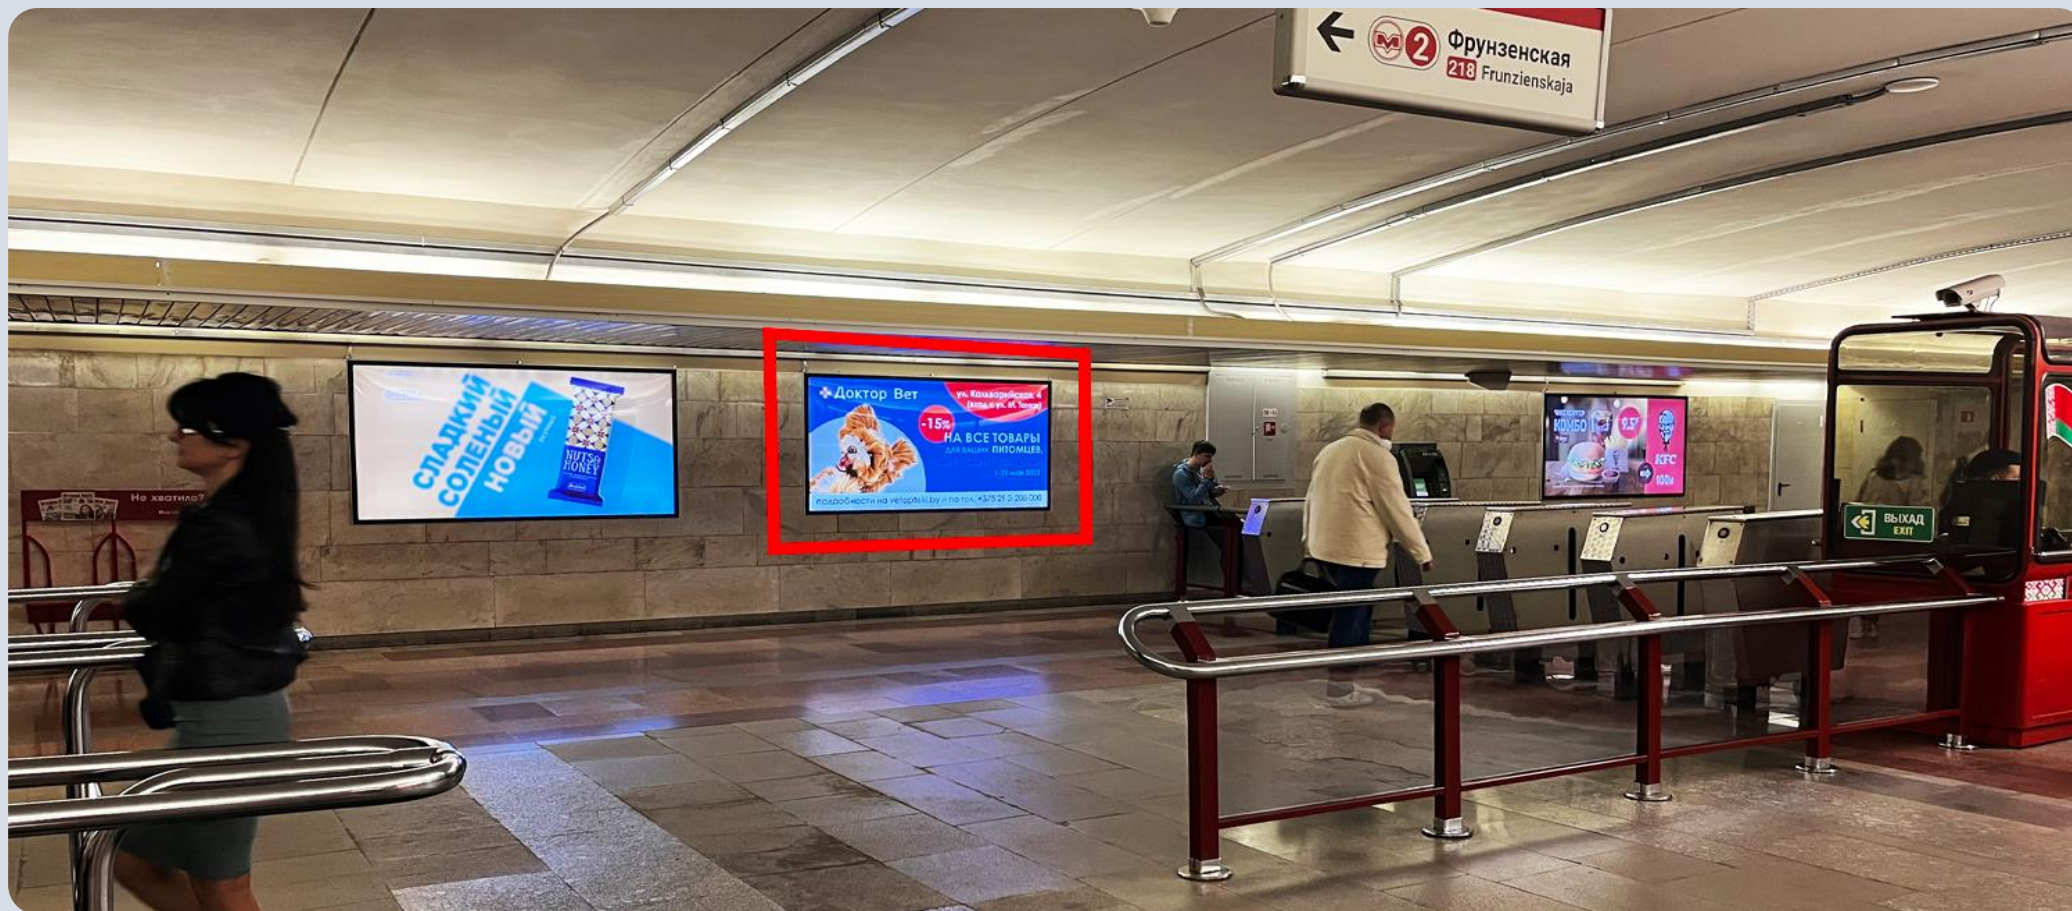

Вся реклама в метро!

Станции

Переходы

Вагоны

Видеоэкраны

Медиа Альянс
рекламное агентство

Автозаводская линия

Посмотри
видеообзор
этих мест

Перезагодочный узел станций «Фрунзенская» - «Юбилейная площадь»

ВБ-2

ВБ-1

000
18 197
в сутки

**Выход к кинотеатру «Беларусь», KFC, к ул. Сухая, Мельникайте, Романовская слобода.
Место напротив выхода из тоннеля с пересадки с 3-ей линии метро.**

га
Медиа Альянс
рекламное агентство

**Выход к кинотеатру «Беларусь», KFC, к ул. Сухая, Мельникайте, Романовская слобода.
Место напротив выхода из тоннеля с пересадки с 3-ей линии метро.**

000
18 197
в сутки