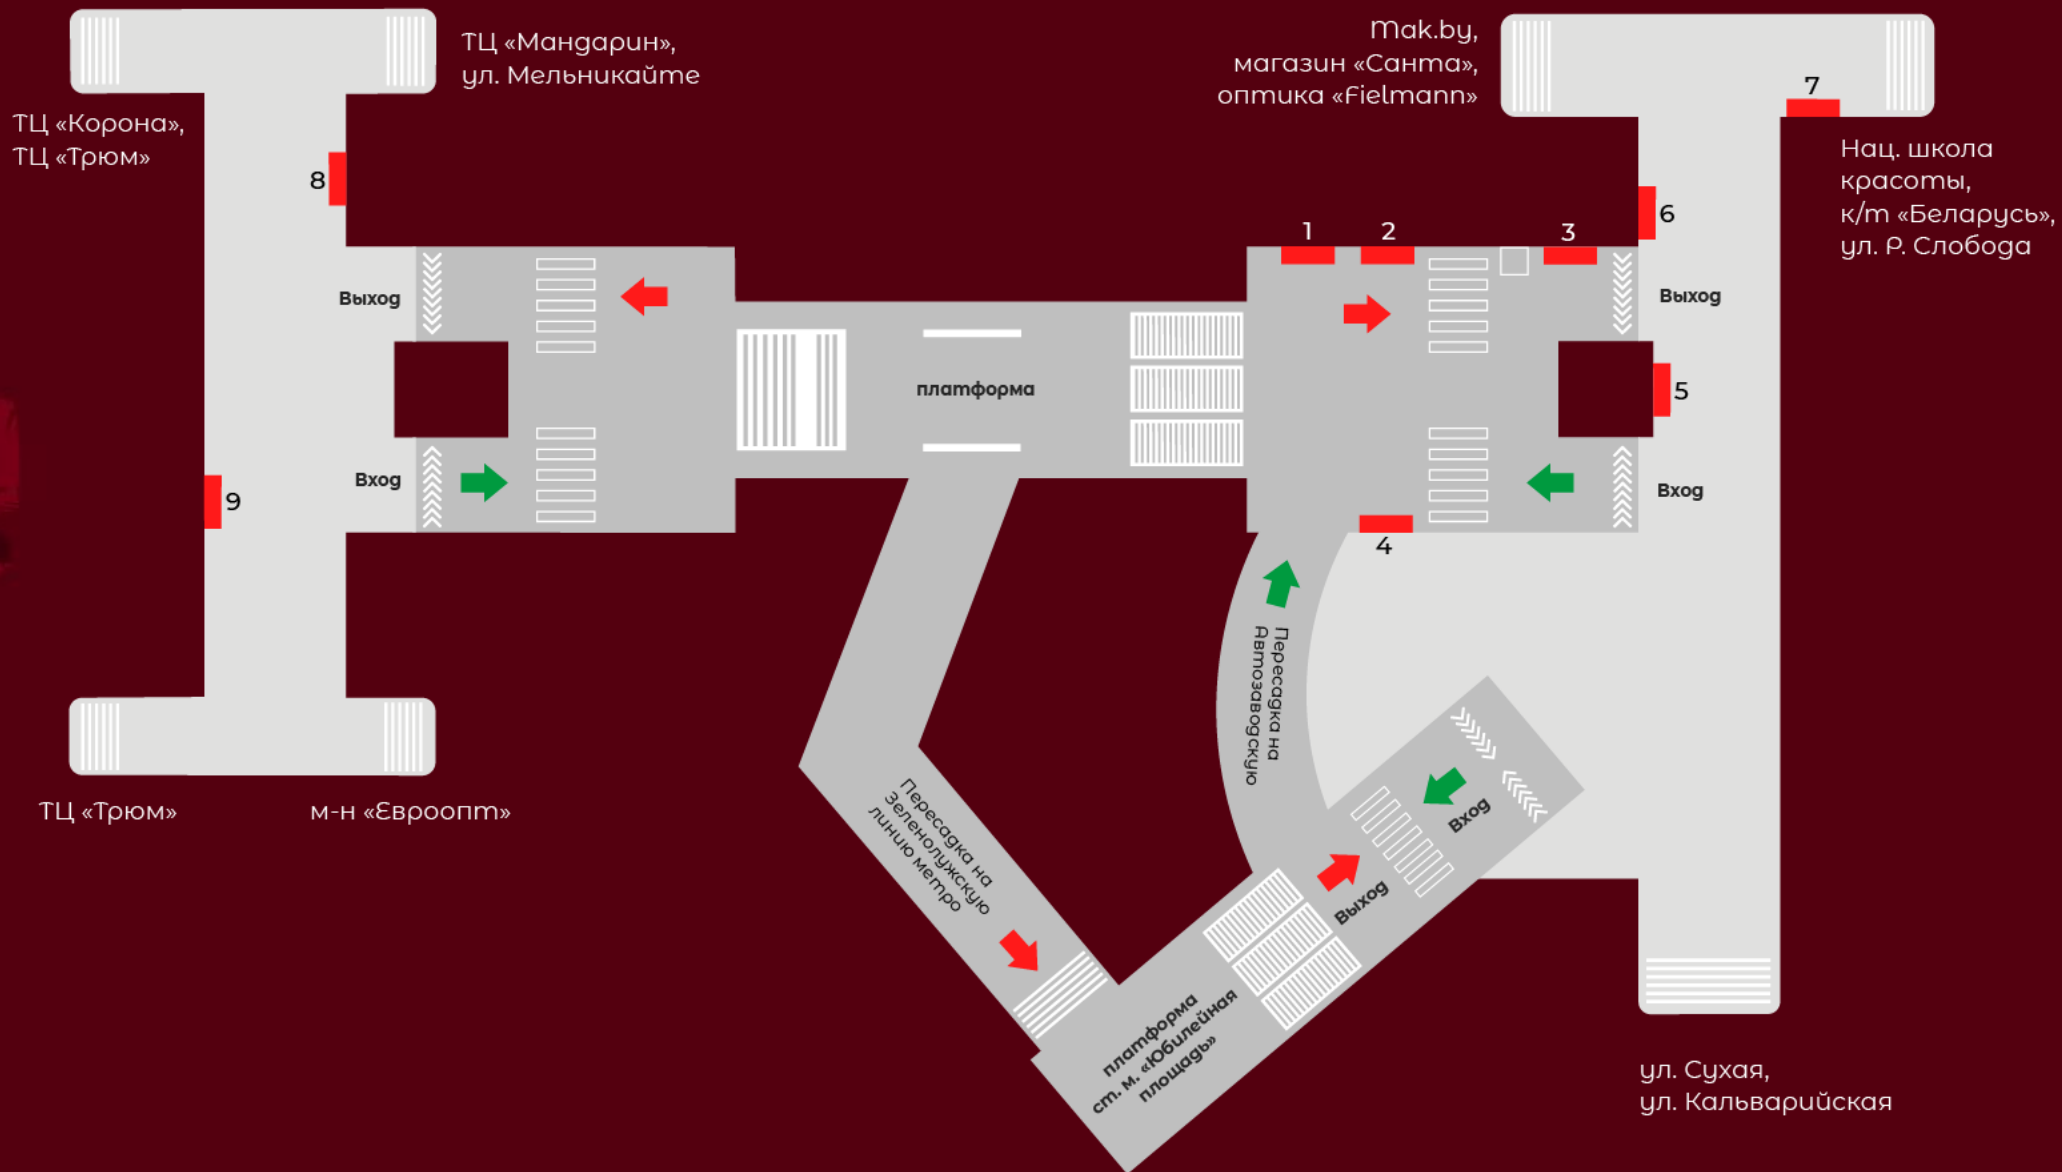

Вся реклама в метро!

Станции

Переходы

Вагоны

Видеоэкраны

Медиа Альянс
рекламное агентство

Автозаводская линия

Посмотри
видеообзор
этих мест

Перезагодочный узел станций «Фрунзенская» - «Юбилейная площадь»

ВБ-2

ВБ-1

000
18 197
в сутки

**Выход к кинотеатру «Беларусь», KFC, к ул. Сухая, Мельникайте, Романовская слобода.
Место напротив выхода из тоннеля с пересадки с 3-ей линии метро.**