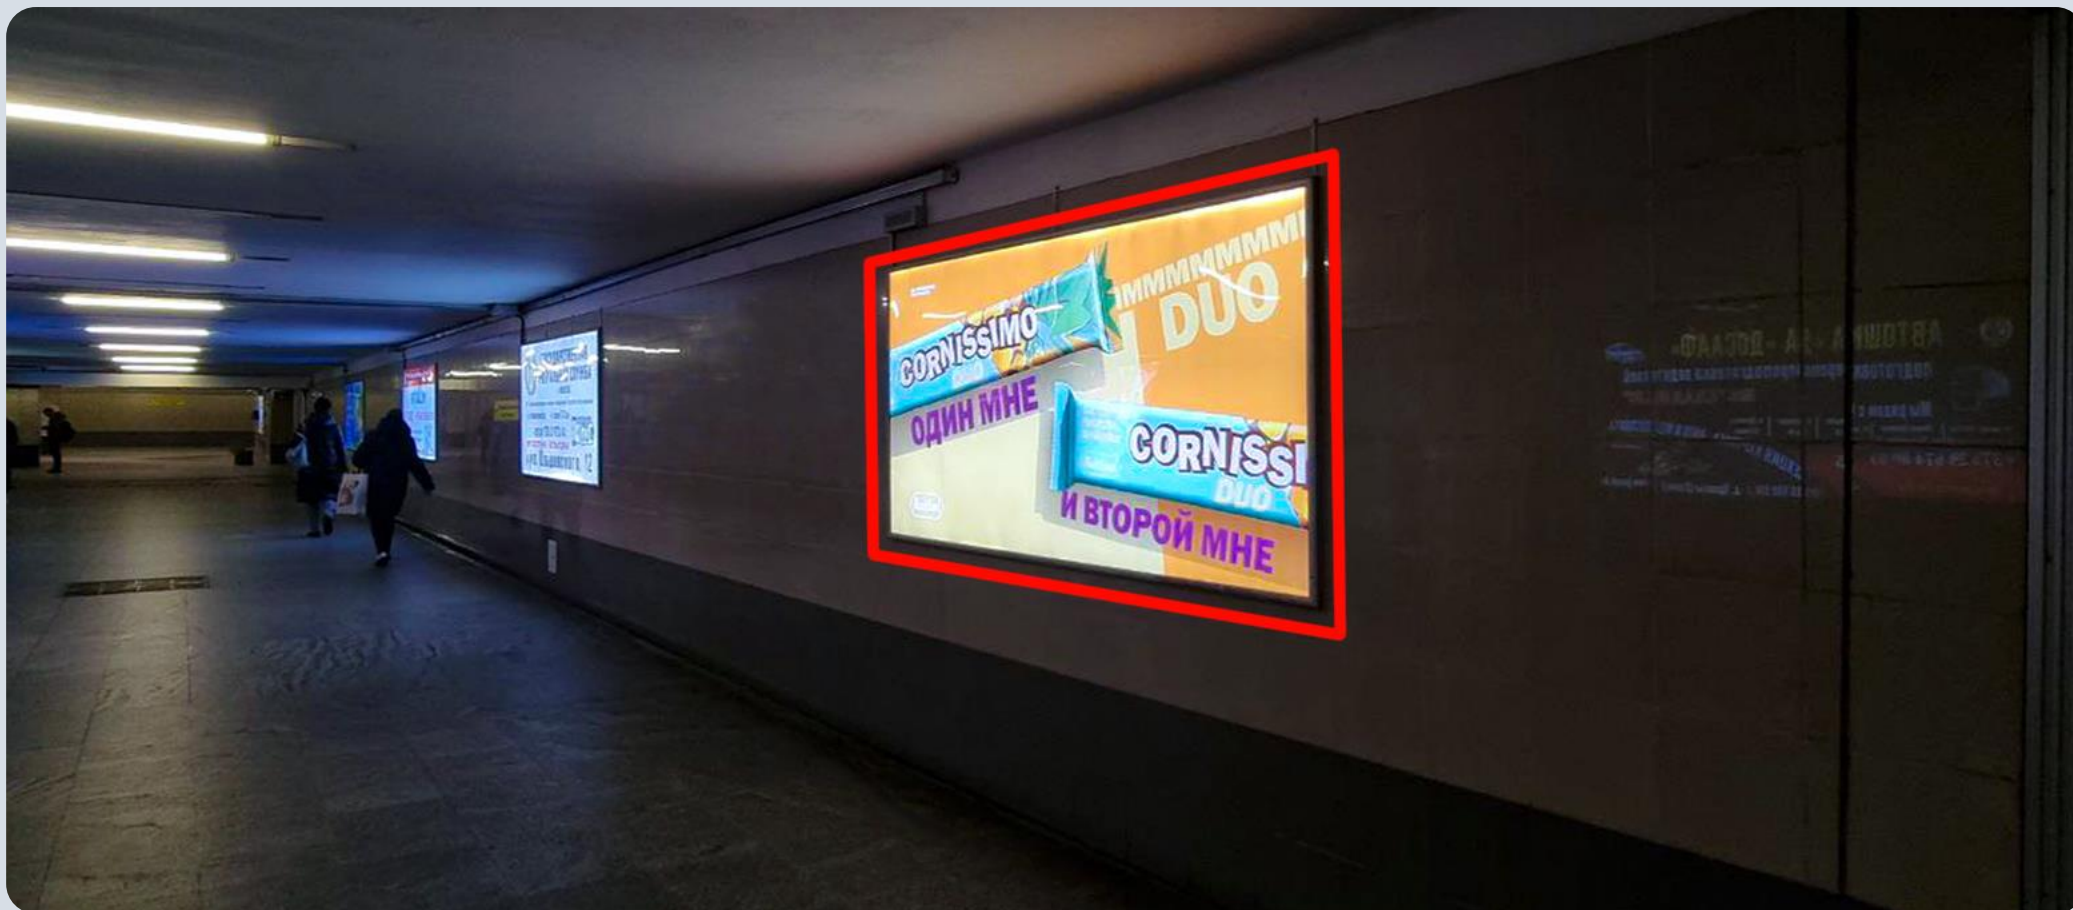

Подземный переход. Выход к БНТУ, ТЦ «Корона», ЖК «Магистр».

000
15 253
в сутки

Место на схеме:

Борисовский тракт 2

Размер: **246 x 121 см. Световая панель.**

Стоимость размещения: **345 руб./месяц + 20% НДС.**

Стоимость печати и монтажа бэклита: **50$ по курсу НБРБ + 20% НДС**