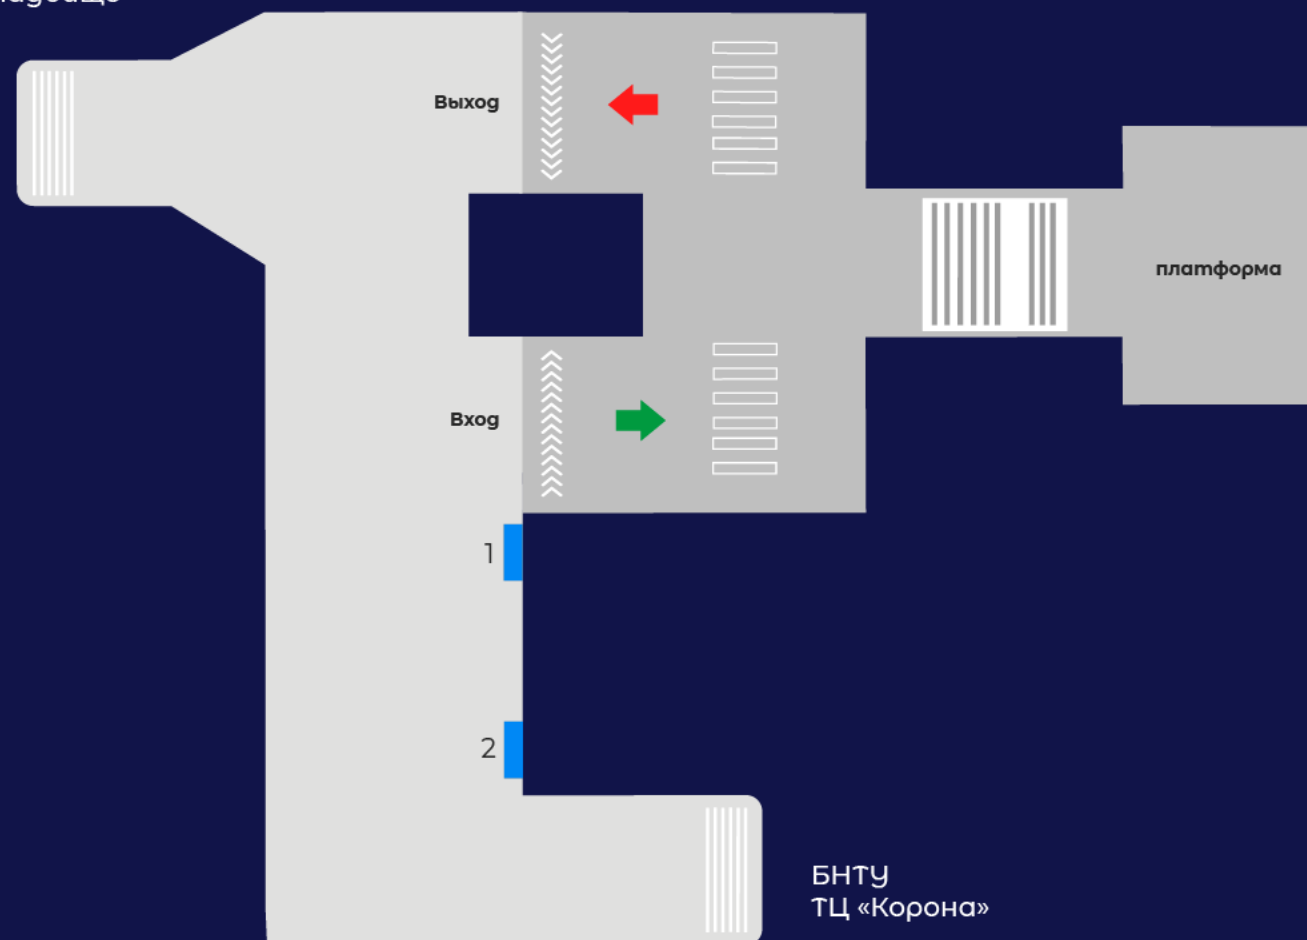

Вся реклама в метро!

Станции

Переходы

Вагоны

Видеоэкраны

Медиа Альянс
рекламное агентство

Московская линия

ВБ-1 Станция метро «Борисовский тракт» ВБ-2

000
15 253
в сутки

Бизнес-центр «Футурис»,
Московское кладбище

Подземный переход. Выход к БНТУ, ТЦ «Корона», ЖК «Магистр».

000
15 253
в сутки

Место на схеме:

Борисовский тракт 1

Размер: **246 х 121 см. Световая панель.**

Стоимость размещения: **345 руб./месяц + 20% НДС.**

Стоимость печати и монтажа бэклита: **50\$ по курсу НБРБ + 20% НДС**

Подземный переход. Выход к БНТУ, ТЦ «Корона», ЖК «Магистр».

000
15 253
в сутки

Место на схеме:

Борисовский тракт 2

Размер: **246 x 121 см. Световая панель.**

Стоимость размещения: **345 руб./месяц + 20% НДС.**

Стоимость печати и монтажа бэклита: **50\$ по курсу НБРБ + 20% НДС**

Займемся Вашей рекламой!