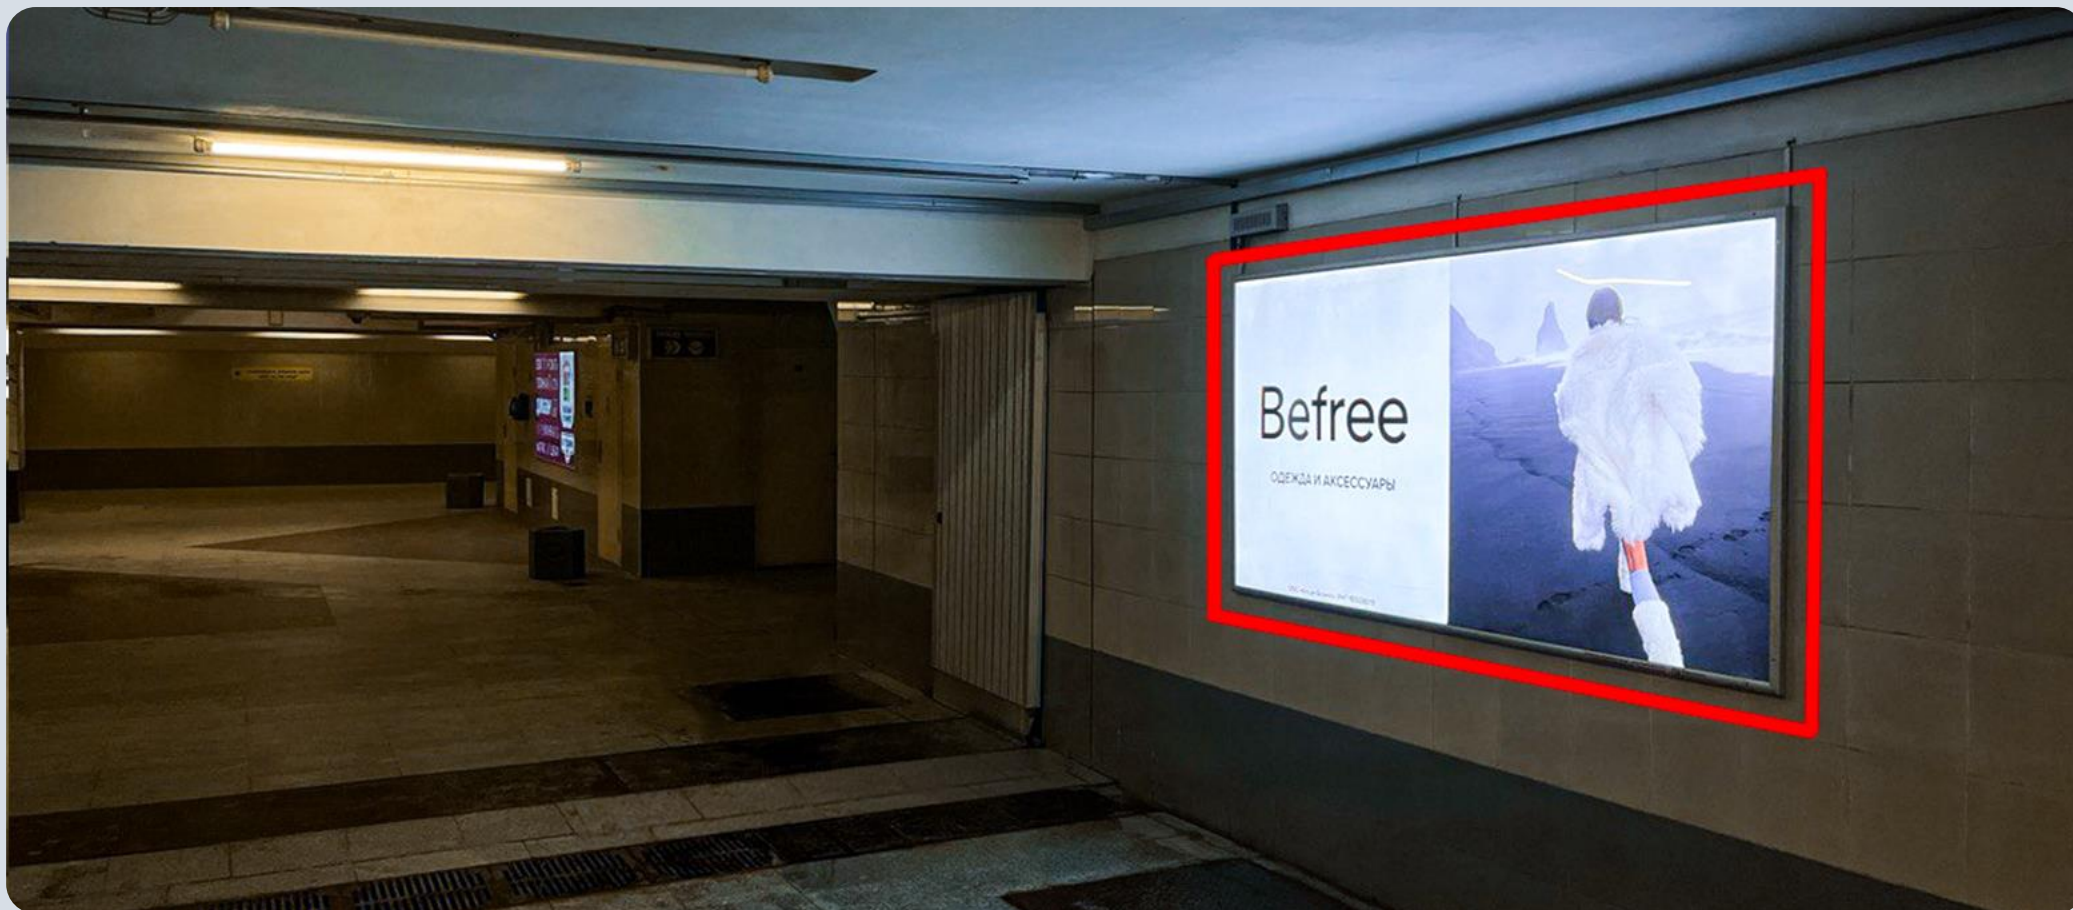

Вся реклама в метро!

Станции

Переходы

Вагоны

Видеоэкраны

Медиа Альянс
рекламное агентство

Московская линия

ВБ-1 Станция метро «Борисовский тракт» ВБ-2

000
15 253
в сутки

Бизнес-центр «Футурис»,
Московское кладбище

Подземный переход. Выход к БНТУ, ТЦ «Корона», ЖК «Магистр».

000
15 253
в сутки

Место на схеме:

Борисовский тракт 1

Размер: **246 х 121 см. Световая панель.**